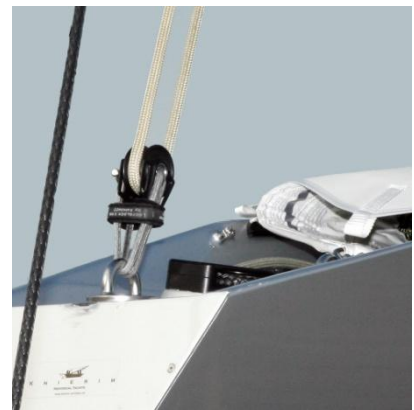

Verarbeitungsmuster

Augspleiß mit Mantel

Flämisches Auge

Genuaschot mit flämischem Auge und Loop Schäkel im Augspleiß

Genuaschot mit Loop Schäkel im Augspleiß

Genuaschot mit eingespleißtem Tylaska J-Lock Schäkel

KOHLHOFF

RIGGING

RONSTAN

Schnappschäkel mit Wirbel
RF6210 | RF6310
BL 3,2 t | BL 3,6 t

SCHAEFER
LEGENDARY STRENGTH
Schnappschäkel mit Wirbel
45-10
BL 4,6 t

Tylaska

Schnappschäkel mit Wirbel
T8 (BL 3,6 t), T12 (BL 5,4 t), T20 (BL 9 t)

RONSTAN

Kugeln
RF1315

RONSTAN

Achterholerscheiben
PNP197

Alle Lastangaben sind Circa-Angaben. Irrtum und Änderungen vorbehalten.

KOHLHOFF
specialized in deck equipment

KOHLHOFF

RIGGING