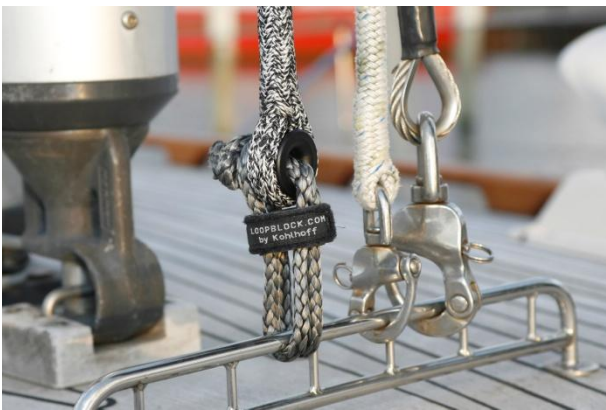

Verarbeitungsmuster

Augspleiß mit Mantel

Flämisches Auge

Genuaschot mit flämischem Auge und Loop Schäkel im Augspleiß

Genuaschot mit Loop Schäkel im Augspleiß

Genuaschot mit eingespleißtem Tylaska J-Lock Schäkel

KOHLHOFF

RIGGING

RONSTAN

Schnappschäkel mit Wirbel
RF6210 | RF6310
BL 3,2 t | BL 3,6 t

SCHAEFER
LEGENDARY STRENGTH
Schnappschäkel mit Wirbel
45-10
BL 4,6 t

Tylaska

Schnappschäkel mit Wirbel
T8 (BL 3,6 t), T12 (BL 5,4 t), T20 (BL 9 t)

RONSTAN

Fallschäkel RF1034
BL 2,2 t

SCHAEFER
LEGENDARY STRENGTH
Fallschäkel
93-75 | 93-76
BL 4 t | BL 6,8 t

Tylaska

Fallschäkel
H8 (BL 3,6 t), H12 (BL 5,4 t), H20 (BL 9 t)

LOOP
PRODUCTS

Loop Connector
LC8 (BL 2 t), LC10 (BL 4 t), LC12 (BL 6 t)

RONSTAN

Kugeln
RF1315

RONSTAN

Achterholerscheiben
PNP197

Alle Lastangaben sind Circa-Angaben. Irrtum und Änderungen vorbehalten.

KOHLHOFF
specialized in deck equipment

KOHLHOFF

RIGGING